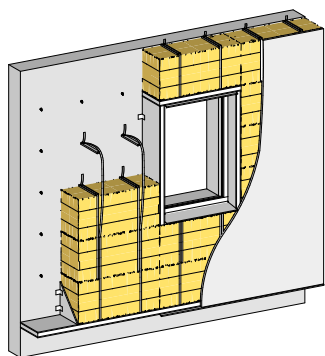

CHANTIER OUVERT
182 RUE DE LA CROIX NIVERT
75015 PARIS

**SAMEDI 8
AOUT 2020**

**DÉVELOPPEMENT DE LA
CONSTRUCTION ET RÉNOVATION
EN PAILLE EN ÎLE-DE-FRANCE**

**11h ACCUEIL
14h CONFÉRENCE
17h DÉBAT**

**ISOLATION
THERMIQUE PAR
L'EXTÉRIEUR EN PAILLE
SUR 7 ÉTAGES**

TOUT AU LONG DE LA JOURNÉE :

**ATELIER ENDUITS TERRE ET
DÉMONSTRATION D'ACCROCHAGE DE
BOTTE DE PAILLE AU TENDEUR-SERTISSEUR**

12h : Pique-nique partagé / 17h : Collation offerte par le Collect'IF Paille